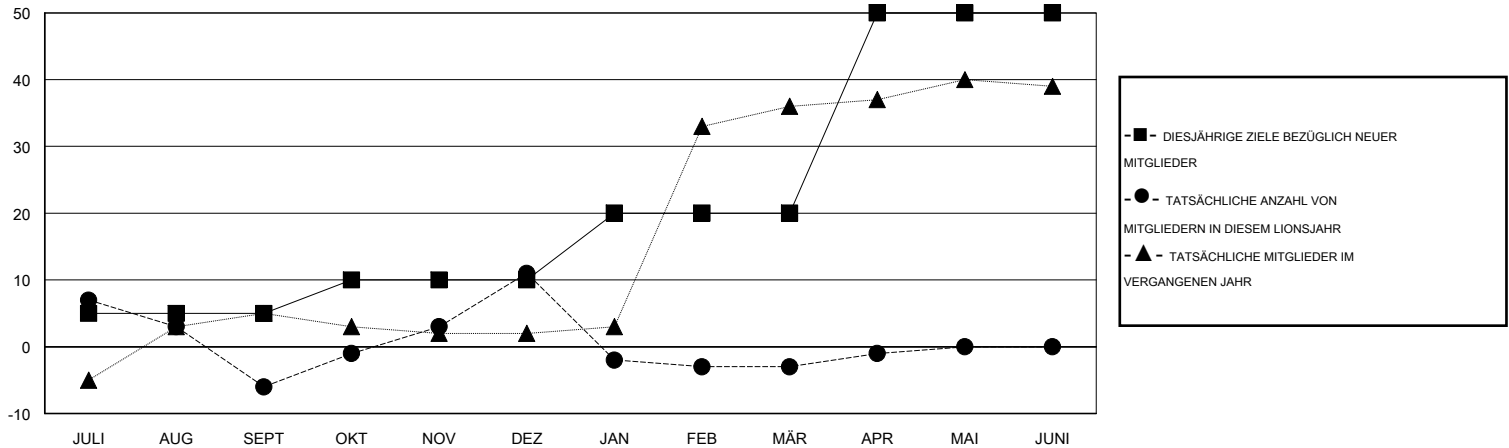

MONTHLY MEMBERSHIP PROGRESS REPORT

District 111RN

Results as of: 4/30/2016

GMT: Carl Robert Rettby

STANDORT GERMANY

GMT KONST. GEB.: 4

Clubs					Pro Mitglied				
ERGEBNISSE FÜR 2015-2016					ERGEBNISSE FÜR 2015-2016				
QUARTAL	ZIEL NEUE CLUBS	NEUE CLUBS	AUFGELÖSTE CLUBS	NETTO-GEWINN/-VERLUST	QUARTAL	ZIEL NEUE MITGLIEDER	HINZUGEFÜGTE GRÜNDUNGS- UND NEUE MITGLIEDER	AUSGESCHIEDENE MITGLIEDER	NETTO-GEWINN/-VERLUST
JULI/AUG/SEPT	0	0	0	0	JULI/AUG/SEPT	5	22	28	-6
OKT/NOV/DEZ	0	0	0	0	OKT/NOV/DEZ	5	31	14	17
JAN/FEB/MÄR	0	0	0	0	JAN/FEB/MÄR	10	26	40	-14
APR/MAI/JUNI	1	0	0	0	APR/MAI/JUNI	30	15	13	2

ZIELE UND TATSÄCHLICHE NEUE CLUBS KUMULATIV

ZIELE UND TATSÄCHLICHE MITGLIEDER KUMULATIV

ABGEMELDETE CLUBS: 0	46 VON 71 CLUBS HABEN 1 ODER MEHR NEUE MITGLIEDER AUFGENOMMEN	<u>GESCHLECHTERVERTEILUNG</u>			
<u>AUSGETRETENE MITGLIEDER</u>		MANN	2,077 (82.58%)		
VERSTORBEN	25	FRAU	438 (17.42%)		
CLUB AUFGELÖST	0	KLICKEN SIE HIER FÜR ANGABEN ZUM ZUSTAND DES CLUBS			
ANDERE	70			FAMILIENMITGLIEDER	48
GESAMT	95			HAUSHALTSVORSTAND	24
		NICHT-FAMILIENVORSTAND	24		