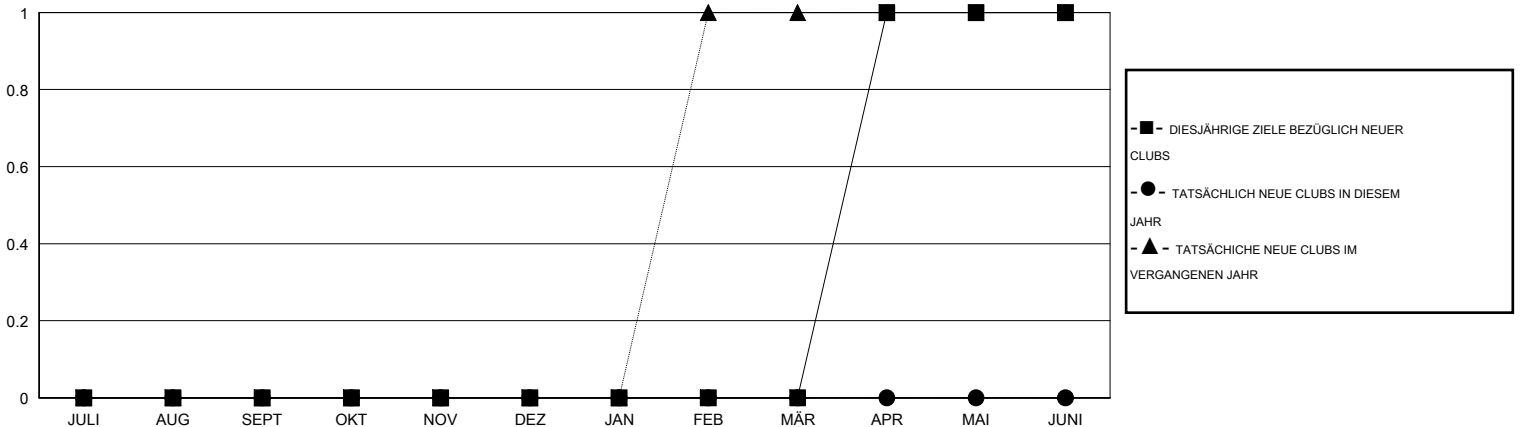

MONTHLY MEMBERSHIP PROGRESS REPORT

District 111RN

Results as of: 4/30/2016

GMT: Carl Robert Rettby

STANDORT GERMANY

GMT KONST. GEB.: 4

Clubs					Pro Mitglied				
ERGEBNISSE FÜR 2015-2016					ERGEBNISSE FÜR 2015-2016				
QUARTAL	ZIEL NEUE CLUBS	NEUE CLUBS	AUFGELÖSTE CLUBS	NETTO-GEWINN/-VERLUST	QUARTAL	ZIEL NEUE MITGLIEDER	HINZUGEFÜGTE GRÜNDUNGS- UND NEUE MITGLIEDER	AUSGESCHIEDENE MITGLIEDER	NETTO-GEWINN/-VERLUST
JULI/AUG/SEPT	0	0	0	0	JULI/AUG/SEPT	5	22	28	-6
OKT/NOV/DEZ	0	0	0	0	OKT/NOV/DEZ	5	31	14	17
JAN/FEB/MÄR	0	0	0	0	JAN/FEB/MÄR	10	26	40	-14
APR/MAI/JUNI	1	0	0	0	APR/MAI/JUNI	30	15	13	2

ZIELE UND TATSÄCHLICHE NEUE CLUBS KUMULATIV

ZIELE UND TATSÄCHLICHE MITGLIEDER KUMULATIV

ABGEMELDETE CLUBS: 0	46 VON 71 CLUBS HABEN 1 ODER MEHR NEUE MITGLIEDER AUFGENOMMEN	<u>GESCHLECHTERVERTEILUNG</u>			
<u>AUSGETRETENE MITGLIEDER</u>		MANN	2,077 (82.58%)		
VERSTORBEN	25	FRAU	438 (17.42%)		
CLUB AUFGELÖST	0	KLICKEN SIE HIER FÜR ANGABEN ZUM ZUSTAND DES CLUBS			
ANDERE	70			FAMILIENMITGLIEDER	48
GESAMT	95			HAUSHALTSVORSTAND	24
		NICHT-FAMILIENVORSTAND	24		